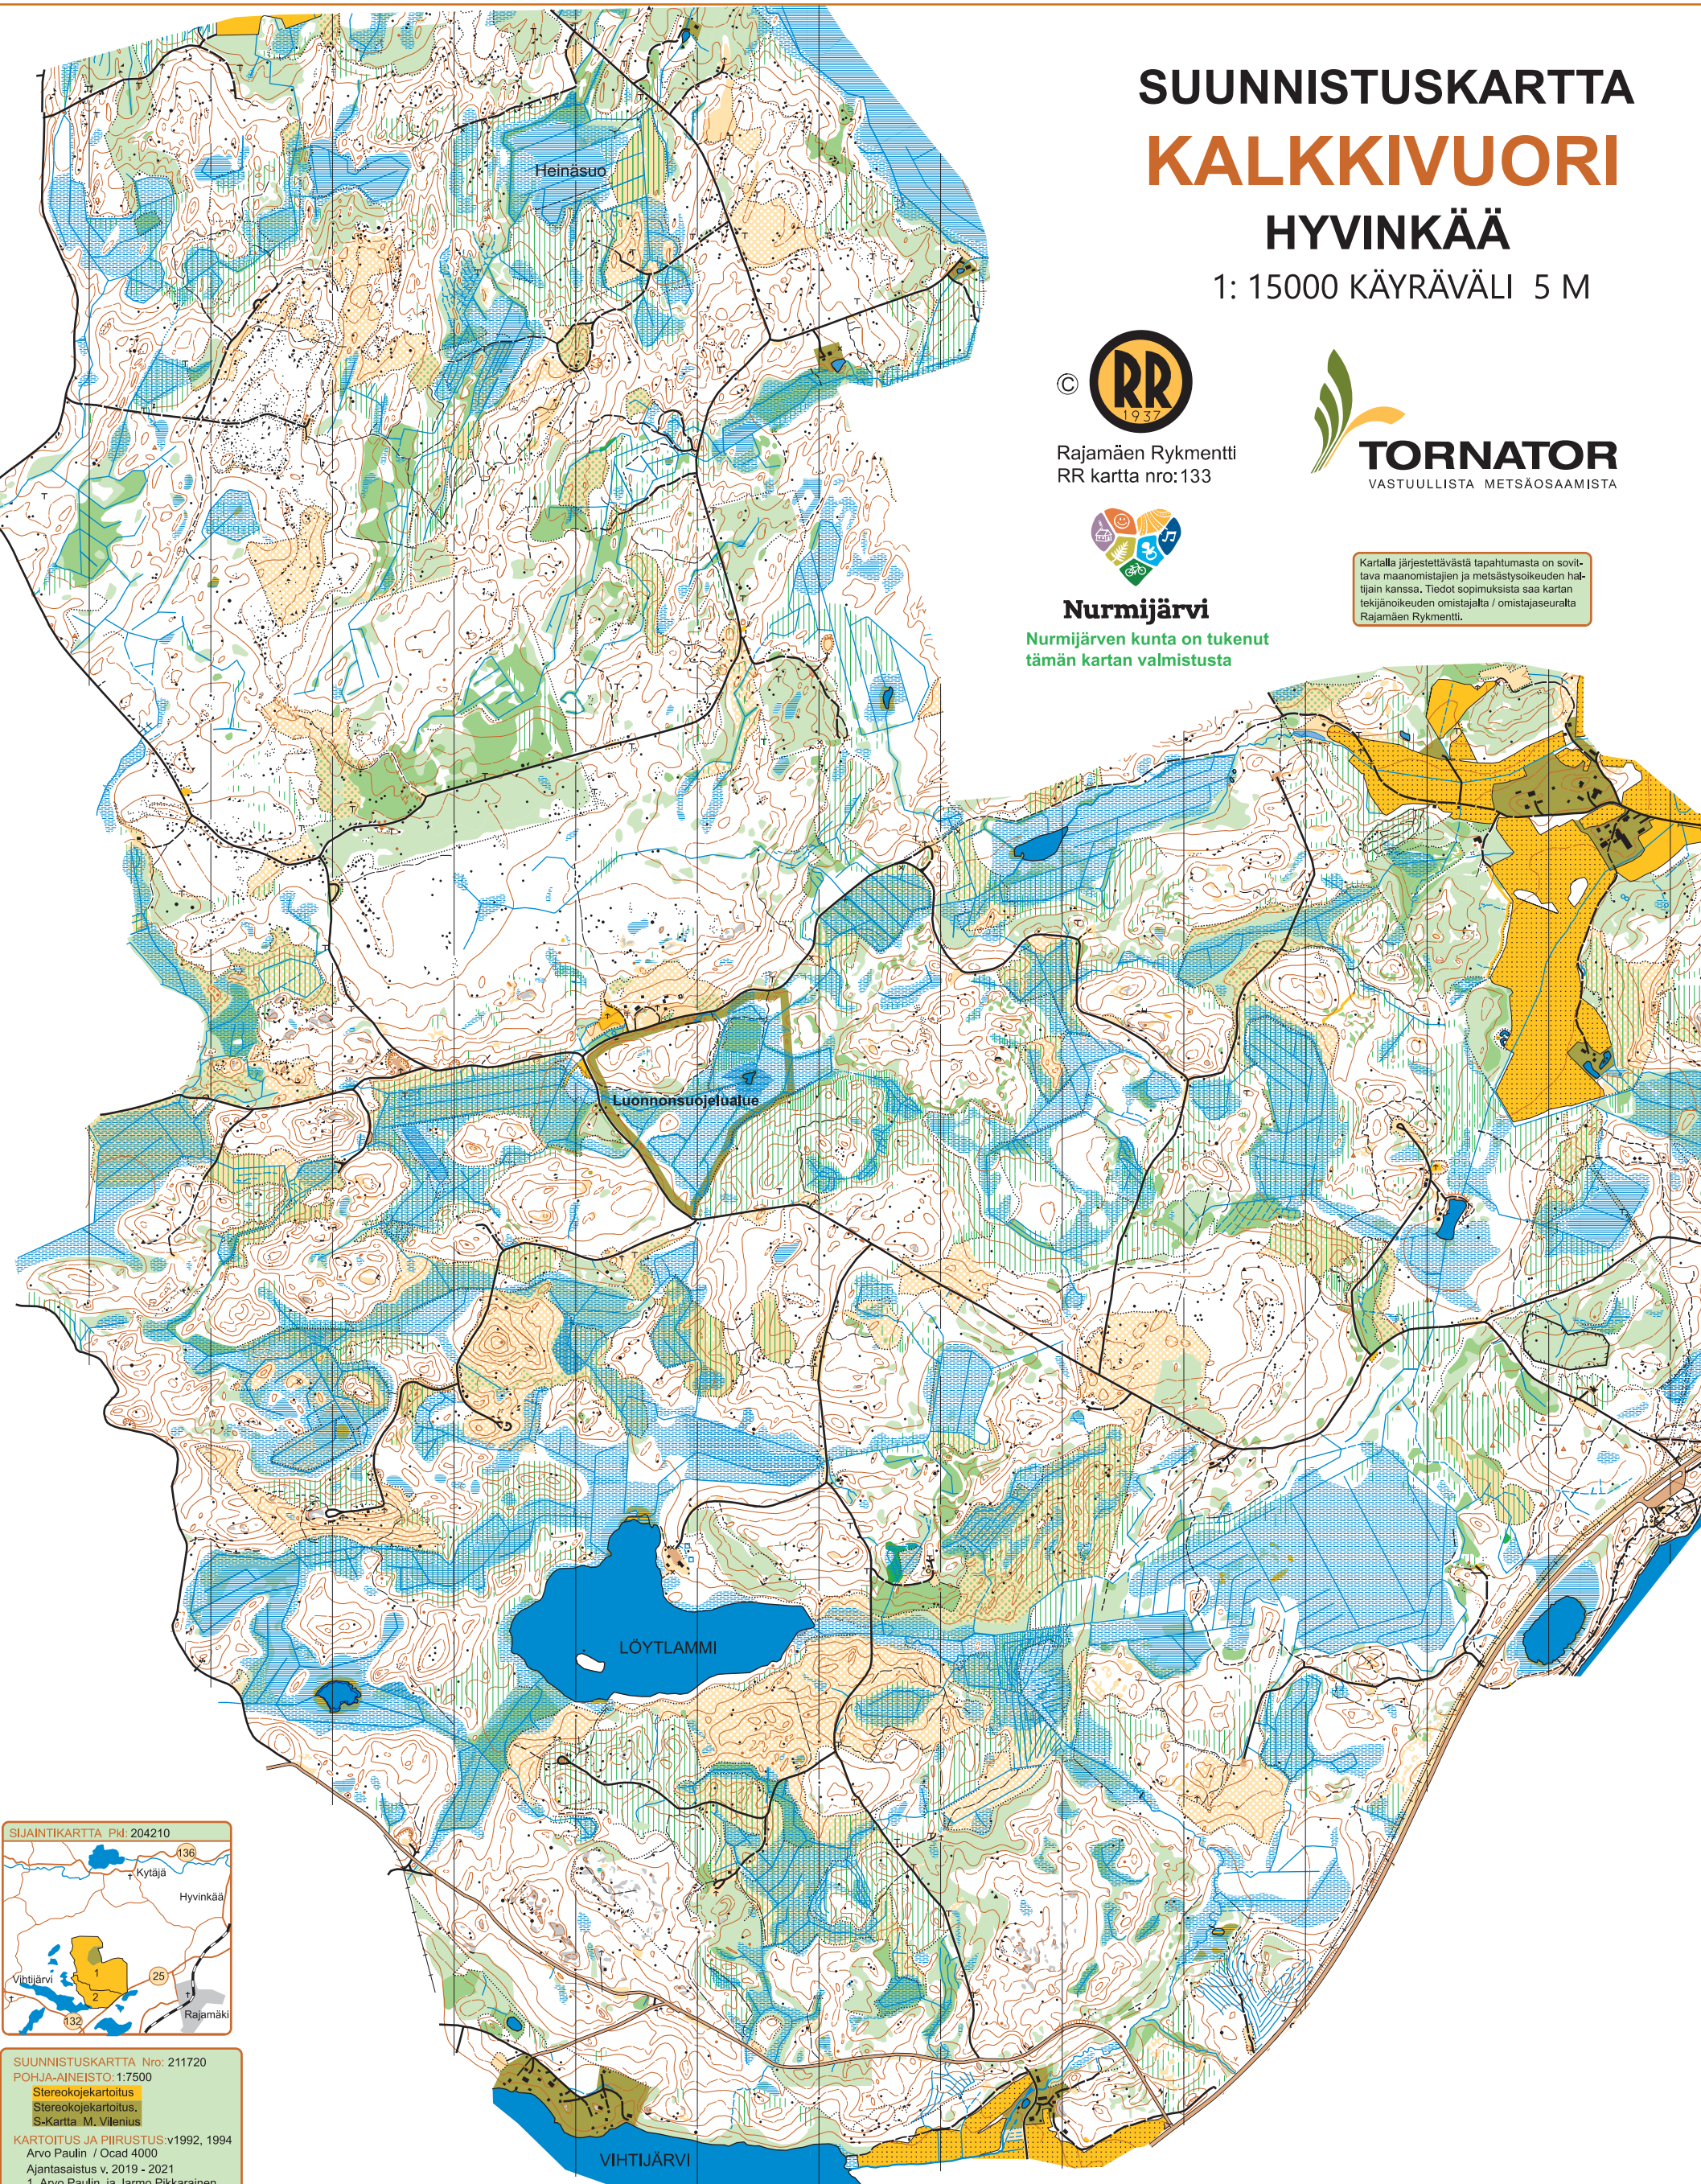

# SUUNNISTUSKARTTA KALKKIVUORI

## HYVINKÄÄ

1: 15000 KÄYRÄVÄLI 5 M

Rajamäen Rykmentti  
RR kartta nro:133

**Nurmijärvi**

Nurmijärven kunta on tukenut  
tämän kartan valmistusta

Kartalla järjestettävästä tapahtumasta on sovit-  
tava maanomistajien ja metsästysseuran halli-  
tijain kanssa. Tiedot sopimuksista saa kartan  
tekijänoikeuden omistajalta / omistajaseuralta  
Rajamäen Rykmentti.

SUUNNISTUSKARTTA Nro: 211720  
POHJA-AINEISTO: 1:7500  
Stereokojekarttoitus  
Stereokojekarttoitus,  
S-Kartta M. Vilenius  
KARTOITUS JA PIIRUSTUS: v1992, 1994  
Arvo Paulin / Ocad 4000  
Ajantasaistus v. 2019 - 2021  
1. Arvo Paulin ja Jarmo Pikkarainen  
2. Arvo Paulin ja Pekka Kanste v. 2012  
TULOSTUS: NurmiPrint Oy